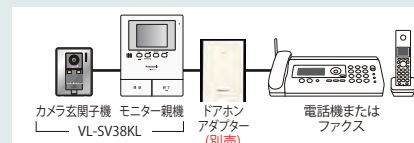

テレビドアホン 2-2タイプ VL-SV38XL (電源直結式)

基本システムセット (各1台)
■カメラ玄関子機 ■モニター親機

ハンズフリー	操作ガイド表示	室内通話*	電話機・ファクス接続*	2世帯対応*
録画機能 (静止画)	住宅用火災警報器連動	モニター機能	★印はオプション機器が必要です。	

●モニター親機の単品販売はございません。

録画機能 (静止画) (内蔵)

来客画像を8枚連続で自動録画 (最大50件、400枚) し、コマ送り再生機能で確認できます。またモニター中は必要に応じて手動で録画することも可能です。

電話・ファックスと接続

当社製の対応電話機・ファクスを接続すると、電話機またはファクスで来客に対応できます。

夜でもカラーで来客確認できる

本体にLEDライト (照明用ランプ) を搭載。

住宅用火災警報器に連動する通知機能

接続した住宅用火災警報器が火災を検知すると室内のモニターが通知音 (設定している呼び出し音量にかかわらず最大音量で「ピロピロピロピロン」音) と画面表示 (赤点灯) でお知らせします。

非常ボタンに連動して玄関子機やモニター親機が通知

モニター親機は音と表示で通知。
カメラ玄関子機は音とLEDライトの点滅で通知します。

さらに 2階での対応や簡単な2世帯でも使えて便利

① 2階で来客対応「増設モニター」

増設モニターの設置で2階でも来客対応可能。室内通話もできます。

② 世帯ごとに鳴り分け「簡易2世帯対応」

玄関子機をもう1台増設が可能です。玄関子機ごとに鳴り分けができる簡易2世帯対応です。

※ドアホン通話音送りはできません。