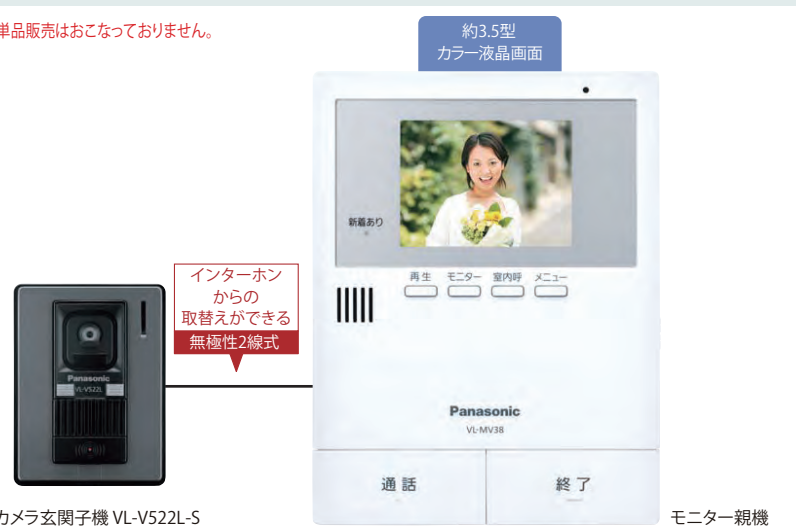

テレビドアホン 2-2タイプ VL-SV38XL (電源直結式)

基本システムセット (各1台)
■カメラ玄関子機 ■モニター親機

ハンズフリー	操作ガイド表示	室内通話*	電話機・ファクス接続*	2世帯対応*
録画機能 (静止画)	住宅用火災警報器連動	モニター機能	★印はオプション機器が必要です。	

●モニター親機の単品販売はございません。

録画機能 (静止画) (内蔵)

来客画像を8枚連続で自動録画 (最大50件、400枚) し、コマ送り再生機能で確認できます。またモニター中は必要に応じて手動で録画することも可能です。

電話・ファックスと接続

当社製の対応電話機・ファクスを接続すると、電話機またはファクスで来客に対応できます。

夜でもカラーで来客確認できる

本体にLEDライト (照明用ランプ) を搭載。

住宅用火災警報器に連動する通知機能

接続した住宅用火災警報器が火災を検知すると室内のモニターが通知音 (設定している呼び出し音量にかかわらず最大音量で「ピロピロピロピロン」音) と画面表示 (赤点灯) でお知らせします。

非常ボタンに連動して玄関子機やモニター親機が通知

モニター親機は音と表示で通知。
カメラ玄関子機は音とLEDライトの点滅で通知します。

さらに 2階での対応や簡単な2世帯でも使えて便利

① 2階で来客対応「増設モニター」

増設モニターの設置で2階でも来客対応可能。室内通話もできます。

② 世帯ごとに鳴り分け「簡易2世帯対応」

玄関子機をもう1台増設が可能です。玄関子機ごとに鳴り分けができる簡易2世帯対応です。

※ドアホン通話音送りはできません。