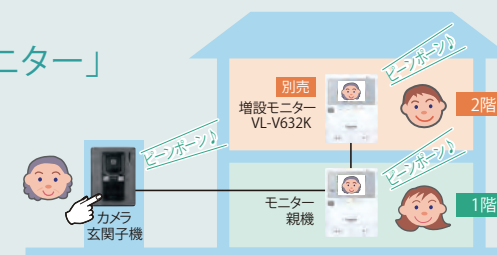

電話・ファックスと接続

当社製の対応電話機・ファクスを接続すると、電話機またはファクスで来客に対応できます。

夜でもカラーで来客確認できる

本体にLEDライト (照明用ランプ) を搭載。

住宅用火災警報器に連動する通知機能

接続した住宅用火災警報器が火災を検知すると室内のモニターが通知音 (設定している呼び出し音量にかかわらず最大音量で「ピロピロピロピロン」音) と画面表示 (赤点灯) でお知らせします。

非常ボタンに連動して玄関子機やモニター親機が通知

モニター親機は音と表示で通知。
カメラ玄関子機は音とLEDライトの点滅で通知します。

さらに 2階での対応や簡単な2世帯でも使えて便利

① 2階で来客対応「増設モニター」

増設モニターの設置で2階でも来客対応可能。室内通話もできます。

② 世帯ごとに鳴り分け「簡易2世帯対応」

玄関子機をもう1台増設が可能です。玄関子機ごとに鳴り分けができる簡易2世帯対応です。

※ドアホン通話音送りはできません。