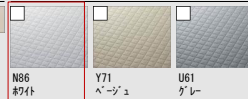

■ 床カラー 糸付モザIC単色

パツとくるりんポイ排水口

パツとゴミがまとまって、カンタンにポイッ。

排水

排水

小さくゴミをまとめる底面構造

キレイサーモフロア

足元が冷やっとならない。

汚れが付きにくい表面処理層

水はけの良い溝パターン

中空ハルレーンを含む断熱層

基材層

断面図 ※イメージ図です。

カウンター

とろピカ

カラーバリエーション

FW1 □ (ホワイト) N11 □ (ブラック)

とろピカスリムカウンター

カウンター 有 □ 無 □

サーモバスS

ダブルの保温構造でお湯が冷めにくい。(JIS高断熱浴槽準拠)

保温層付タテ

組付タテ保温材

保温層付タテ

浴槽保温材

※イメージ図です。

浴槽

4つの仕様からお選びいただけます。

☐ 1600ロング浴槽

☐ エコベンチ浴槽

☐ ミナモ浴槽

☐ ストレートライン浴槽

共通

操作ボタン 排水栓

フラッシュウォッシュ排水栓 (ケトル型)

換気設備

24: 常時換気機能付

100V 換気乾燥暖房機

洗い場側水栓

カラーバリエーション

□ ホワイト □ ブラック □ ライトグレー

壁付サーモ水栓 (LS)

シャワーヘッド

エコアクアシャワー

カラーバリエーション

□ ホワイト □ ブラック

エコアクアシャワー<メタル調>

シャワーフック

カラーバリエーション

□ ホワイト □ ブラック □ ライトグレー

マグネットシャワーフック (角度調節式) 1個

ドア

フラッシュハンドル (スタンダード)

カラーバリエーション

本体カラー

□ WM (Sホワイト)

□ S1 (シルバー)

□ K (ブラック)

※フラッシュハンドルはドア本体と同色です。

開き戸 (11mm段差) (800W)

※注意: ドア外タオル掛けはシルバーのみ

ドア外タオル掛

ドア外タオル掛 (角形) <メタル>

ミラー

マグネットミラー (2858)

照明

※照明灯数は、浴室サイズ・壁パネル等により異なります。

パネルダウンライト (電球色LED) 2灯

マグネット収納

カラーバリエーション

□ ホワイト □ ブラック □ ライトグレー

マグネットシェルフ300W<ブラック>

標準は2個となります

マグネット収納

カラーバリエーション

□ ホワイト □ ブラック □ ライトグレー

マグネットマルチバー180L<ブラック>

標準は1個となります

※各写真・イラストはイメージです。見積内容とは異なる場合がありますので、ご注意ください。