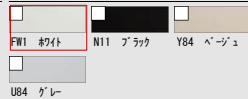

システムバスルーム AX

1616サイズ BMUS-1616LBZ-B+H

2024年度注文マグネット仕様

■ 壁パネルカラー アクセント張り

アクセント:ハイラス

アクセント:シックガラス

水栓カラー

カラー&テクスチャーサンプル
WEBでカラーを拡大してリアルな質感をご体感いただけます

■ 浴槽カラー ルフレトーン

■ エプロンカラー

■ 床カラー 糸付モザIC単色

パツとくるりんポイ排水口

パツとゴミがまとまって、カンタンにポイッ。

排水

排水

小さくゴミをまとめる底面構造

キレイサーモフロア

足元が冷やっとならない。

汚れが付きにくい表面処理層

水はけの良い溝パターン

中空ハルレーンを含む断熱層

基材層

断面図 ※イメージ図です。

カウンター

とろピカ

カラーバリエーション

FW1 □ (ホワイト) N11 □ (ブラック)

とろピカスリムカウンター

カウンター 有 □ 無 □

サーモバスS

ダブルの保温構造でお湯が冷めにくい。(JIS高断熱浴槽準拠)

保温層付タテ

組付タテ保温材

保温層付タテ

浴槽保温材

※イメージ図です。

浴槽

4つの仕様からお選びいただけます。

☐ 1600ロング浴槽

☐ エコベンチ浴槽

☐ ミナモ浴槽

☐ ストレートライン浴槽

共通

操作ボタン 排水栓

フラッシュウォッシュ排水栓 (ケトル型)

換気設備

24: 常時換気機能付

100V 換気乾燥暖房機

洗い場側水栓

カラーバリエーション

□ ホワイト □ ブラック □ ライトグレー

壁付サーモ水栓 (LS)

シャワーヘッド

エコアクアシャワー

カラーバリエーション

□ ホワイト □ ブラック

エコアクアシャワー<メタル調>

シャワーフック

カラーバリエーション

□ ホワイト □ ブラック □ ライトグレー

マグネットシャワーフック (角度調節式) 1個

ドア

フラッシュハンドル (スタンダード)

カラーバリエーション

本体カラー

□ WM (Sホワイト)

□ S1 (シルバー)

□ K (ブラック)

※フラッシュハンドルはドア本体と同色です。

開き戸 (11mm段差) (800W)

※注意: ドア外タオル掛けはシルバーのみ

ドア外タオル掛

ドア外タオル掛 (角形) <メタル>

ミラー

マグネットミラー (2858)

照明

※照明灯数は、浴室サイズ・壁パネル等により異なります。

パネルダウンライト (電球色LED) 2灯

マグネット収納

カラーバリエーション

□ ホワイト □ ブラック □ ライトグレー

マグネットシェルフ300W<ブラック>

標準は2個となります

マグネット収納

カラーバリエーション

□ ホワイト □ ブラック □ ライトグレー

マグネットマルチバー180L<ブラック>

標準は1個となります

※各写真・イラストはイメージです。見積内容とは異なる場合がありますので、ご注意ください。

マークは住宅省エネ2024キャンペーンの対象製品です。詳細は国の公式ホームページ(二次元コード)にてご確認をお願いします。条件によって対象可否や補助額、期間が異なります。

◆ご注意とお願い
・写真は印刷のため、実際の色と異なる場合がございます。現物またはサンプルなどにてご確認ください。
・商品によっては、予告なく改良、仕様変更などを行う場合がありますので、ご了承ください。
・主要部材、アイテムのみの掲載につき、ご提案プランの詳細は見積書や図面にてご確認ください。
・掲載内容及び写真・図版の無断掲載はたくお断りします。(許可なく転載・流用した場合、損害賠償が発生します。)