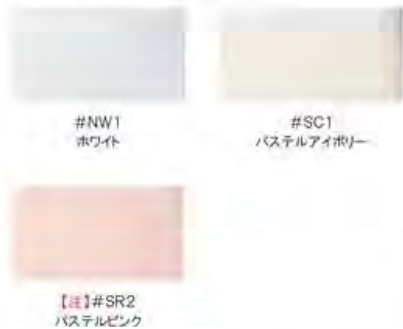

写真はイメージです

ウォシュレット一体形便器

GG-J2

シンプルだから美しい。空間の可能性を広げるデザイン

CES942 GGJ2

Color Variation

【注】受注生産品です。納期は約2週間(大型連休を除く)がかかります。

Function