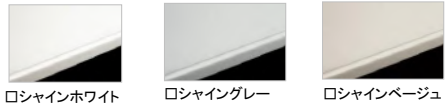

Takara standard OFELIA

System Kitchen システムキッチンオフェリア

●高圧メラミン化粧板 扉カラーバリエーション

表面が非常に硬く耐久性・耐熱性に優れた化粧材です。傷や汚れが付きにくいのでお手入れカンタンで美しさ長持ち。表面の質感は鏡面タイプとマット(艶消し)タイプをご用意。いずれも高級感のあるキッチンに仕上がります。

33色の豊富なバリエーション

扉カラー	高圧メラミン化粧板							
●マット								
	TXU6301CT74	TXU6115CT74	TXU6116CT74	TXU6607CT 74	JK-800C	JCU10238C	TJK10239C	TJK10240C
	TJK10235C	TYU2250C	TYU2686C	TJK2680C	JNX10191C	JCU533C	TJK10006C	TNU10200C
	TYU18003C	TYU18100C	TJK18349C	TJK10052C	TYU10325C			
●鏡面								
	KU-6000CM	KU-6522CM	KU-6614CM	QNU6000CM	AU-10187CM	NYU363CM	NYU2682CM	AYU2666CM
	AU-2598CM	NYU1942CM	LNU2664CM	ANU2665CM				

●ワークトップ 人造大理石タイプ

●ホーローキッチンパネル

キッチン毎日使うので、汚れやすい場所です。ホーローキッチンパネルは熱や傷に強くいつまでも変わらない清潔さを実現します。

●Zシンク

●引手(4種類から選択可能)

●フロアキャビネット

マルチ収納オープンタイプ 奥行91cm 間口240cm D・E・F

●レンジフード SVNS