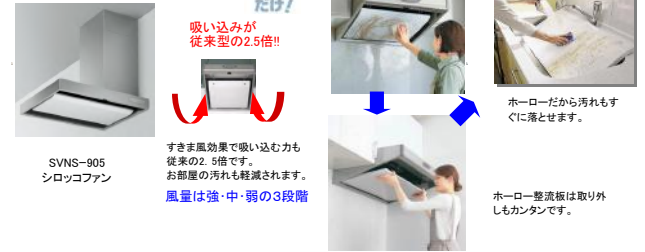

●ワークトップ 人造大理石タイプ

●ホーローキッチンパネル

キッチン毎日使うので、汚れやすい場所です。ホーローキッチンパネルは熱や傷に強くいつまでも変わらない清潔さを実現します。

●Zシンク

●引手(4種類から選択可能)

●フロアキャビネット

マルチ収納オープンタイプ 奥行91cm 間口240cm D・E・F

●レンジフード SVNS

●食器洗い乾燥機

※IHヒーター・ガスコンロより選択可能

●ホーローバックパネル仕様【収納なし】

●ホーロー製引き戸仕様