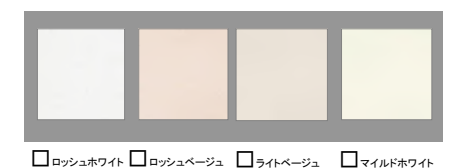

Takara standard OFELIA

System Kitchen システムキッチンオフェリア

●高圧メラミン化粧板 扉カラーバリエーション

表面が非常に硬く耐久性・耐熱性に優れた化粧材です。傷や汚れが付きにくいのでお手入れカンタンで美しさ長持ち。表面の質感は鏡面タイプとマット(艶消し)タイプをご用意。いずれも高級感のあるキッチンに仕上がります。

33色の豊富なバリエーション

扉カラー	高圧メラミン化粧板							
●マット								
	TXU6301CT74	TXU6115CT74	TXU6116CT74	TXU6607CT 74	JK-800C	JCU10238C	TJK10239C	TJK10240C
	TJK10235C	TYU2250C	TYU2686C	TJK2680C	JNX10191C	JCU533C	TJK10006C	TNU10200C
	TYU18003C	TYU18100C	TJK18349C	TJK10052C	TYU10325C			
●鏡面								
	KU-6000CM	KU-6522CM	KU-6614CM	QNU6000CM	AU-10187CM	NYU363CM	NYU2682CM	AYU2666CM
	AU-2598CM	NYU1942CM	LNU2664CM	ANU2665CM				

●ワークトップ 人造大理石タイプ

●ホーローキッチンパネル

キッチン毎日使うので、汚れやすい場所です。ホーローキッチンパネルは熱や傷に強くいつまでも変わらない清潔さを実現します。

●Zシンク

●引手(4種類から選択可能)

●フロアキャビネット

マルチ収納オープンタイプ 奥行91cm 間口240cm D・E・F

●レンジフード SVNS